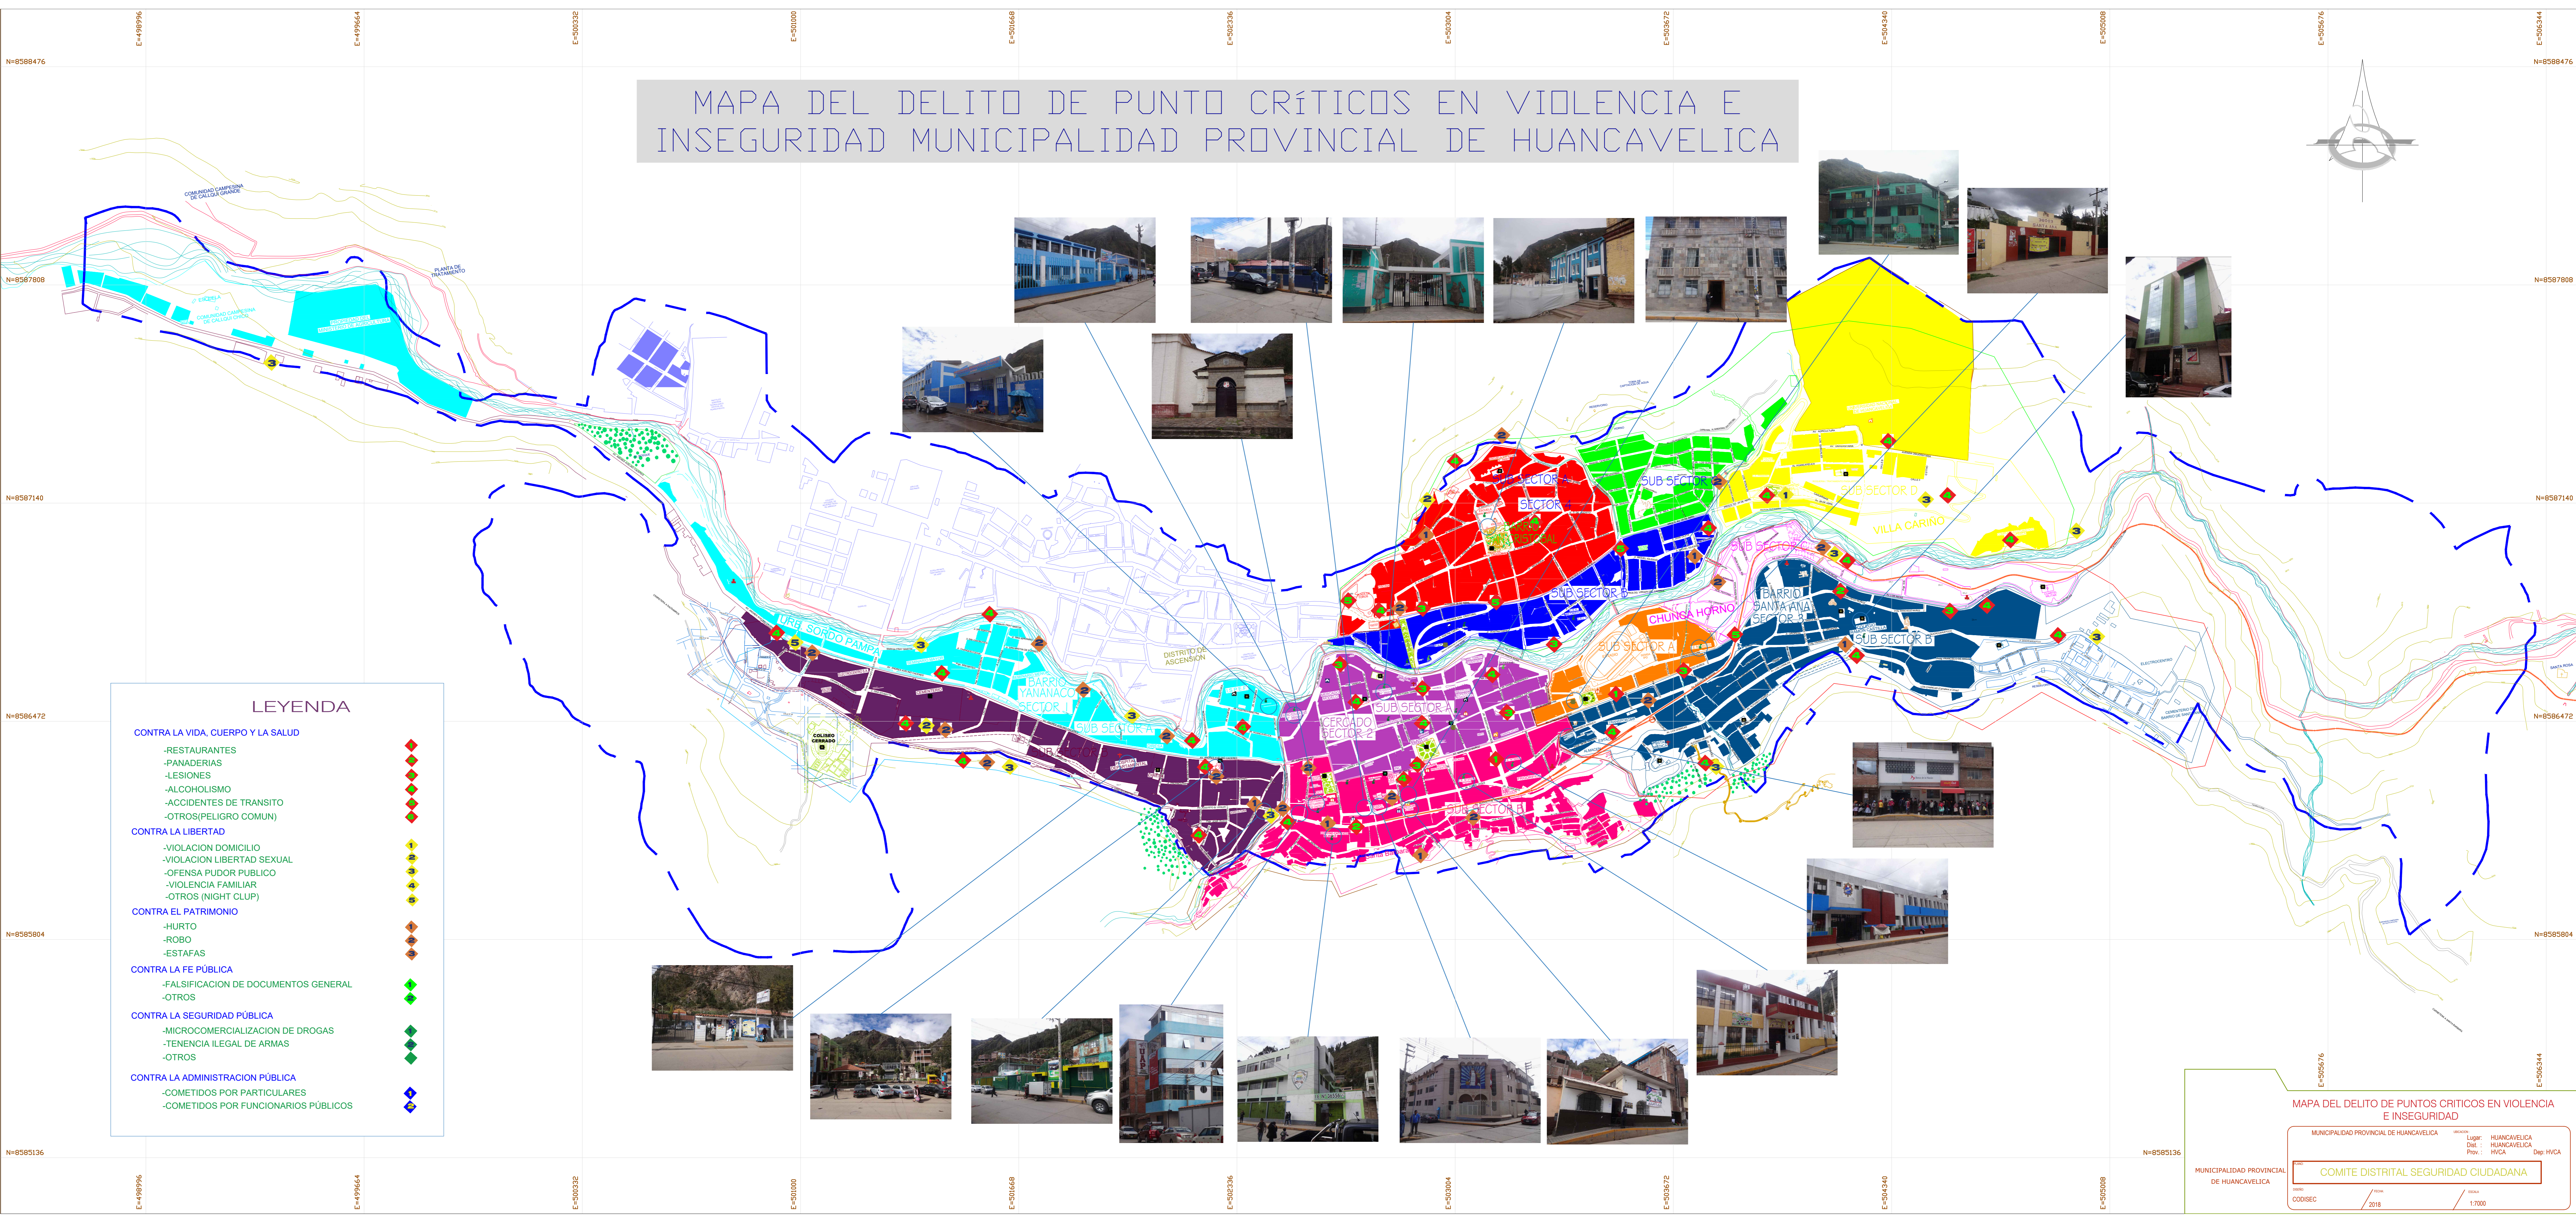

# MAPA DEL DELITO DE PUNTO CRÍTICOS EN VIOLENCIA E INSEGURIDAD MUNICIPALIDAD PROVINCIAL DE HUANCAMELICA

**LEYENDA**

- CONTRA LA VIDA, CUERPO Y LA SALUD**
  - RESTAURANTES
  - PANADERIAS
  - LESIONES
  - ALCOHOLISMO
  - ACCIDENTES DE TRANSITO
  - OTROS(PELIGRO COMUN)
- CONTRA LA LIBERTAD**
  - VIOLACION DOMICILIO
  - VIOLACION LIBERTAD SEXUAL
  - OFENSA PUDOR PUBLICO
  - VIOLENCIA FAMILIAR
  - OTROS (NIGHT CLUB)
- CONTRA EL PATRIMONIO**
  - HURTO
  - ROBO
  - ESTAFAS
- CONTRA LA FE PÚBLICA**
  - FALSIFICACION DE DOCUMENTOS GENERAL
  - OTROS
- CONTRA LA SEGURIDAD PÚBLICA**
  - MICROCOMERCIALIZACION DE DROGAS
  - TENENCIA ILEGAL DE ARMAS
  - OTROS
- CONTRA LA ADMINISTRACION PÚBLICA**
  - COMETIDOS POR PARTICULARES
  - COMETIDOS POR FUNCIONARIOS PÚBLICOS

MAPA DEL DELITO DE PUNTOS CRÍTICOS EN VIOLENCIA E INSEGURIDAD

MUNICIPALIDAD PROVINCIAL DE HUANCAMELICA

Lugar: HUANCAMELICA  
 Dpt: HUANCAMELICA  
 Prov: HUCA Dpt: HUCA

COMITE DISTRITAL SEGURIDAD CIUDADANA

2018 1:7000